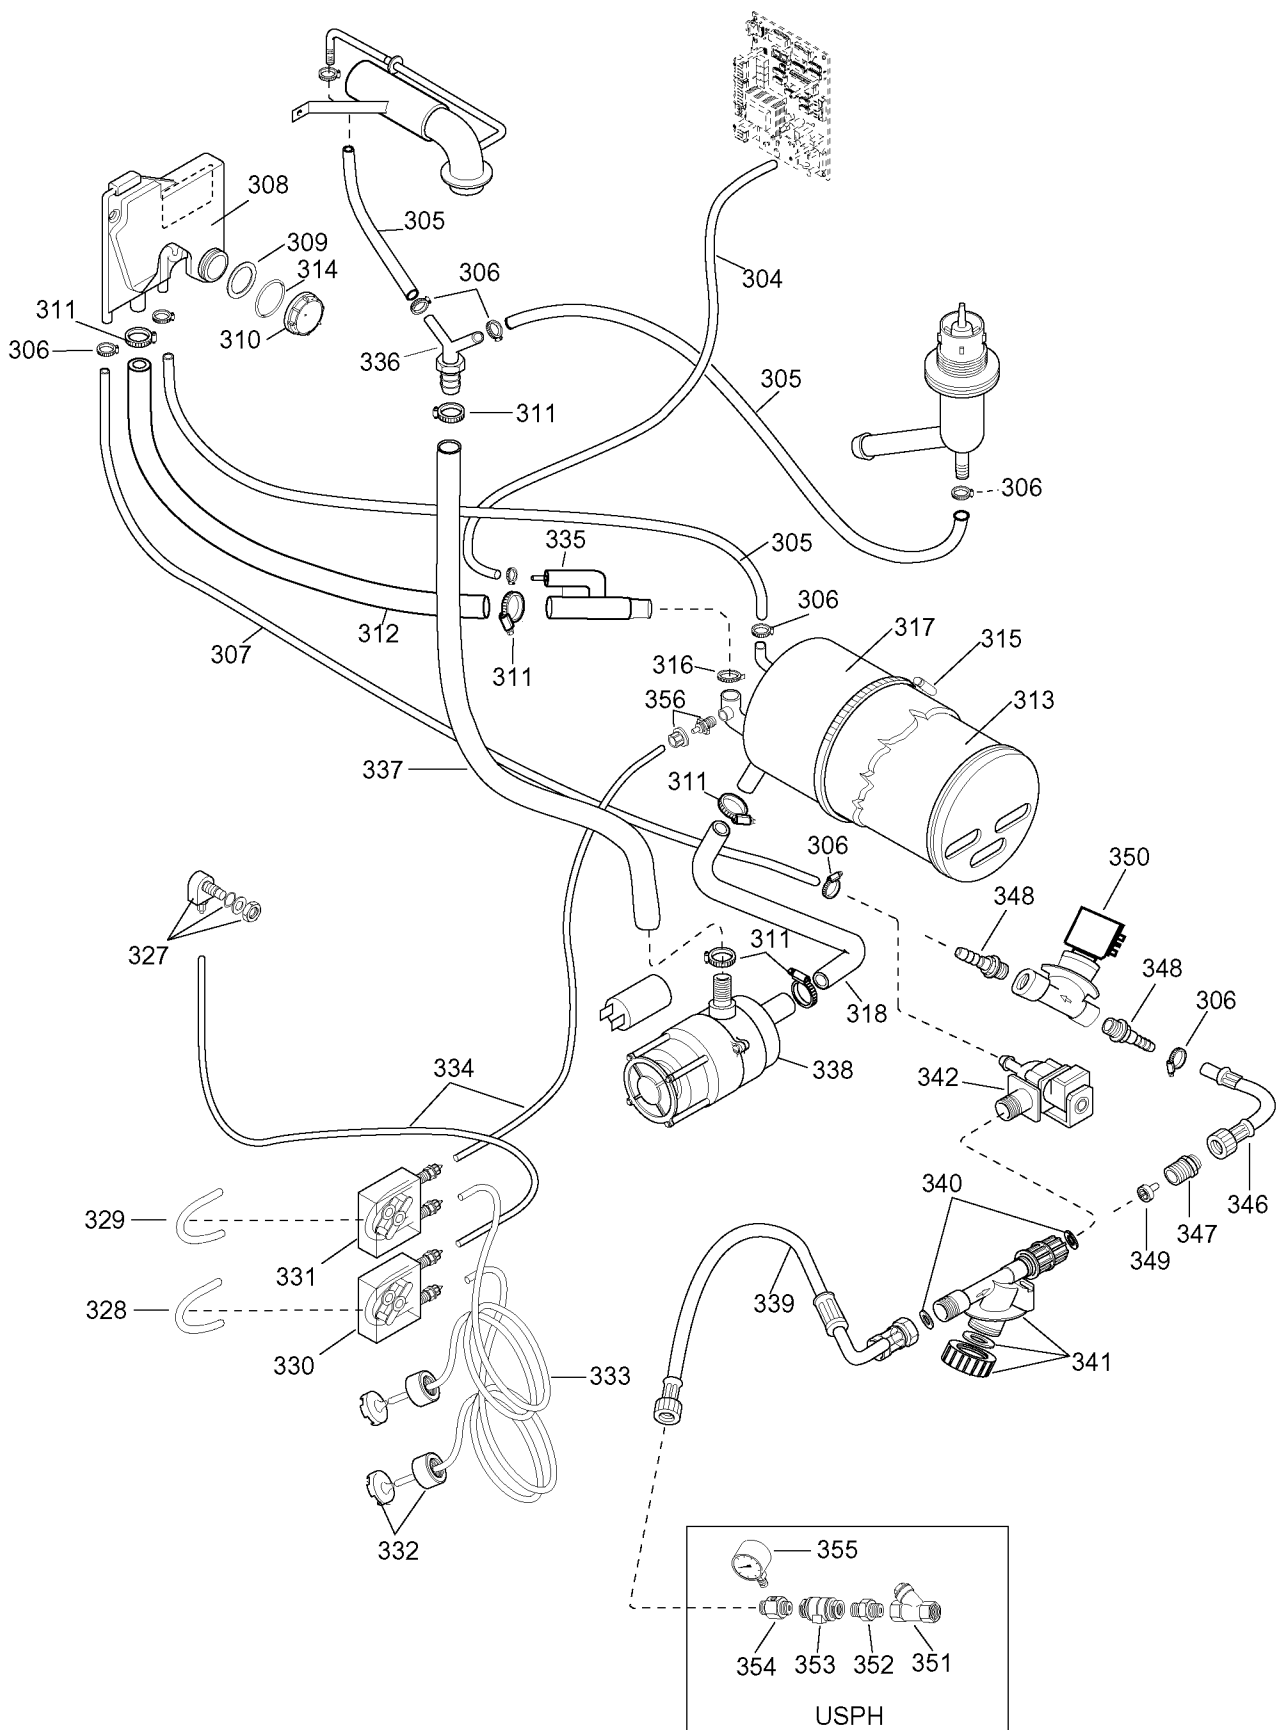

LAVASTOVIGLIE A CAPOTTINA da 1000 / 1200 piatti/h
HOOD TYPE DISHWASHER up to 1000 / 1200 dishes/h**WT 60**

Code	Type	Ref.	Page
504134	WT60/DP	a	2 3 4 5
504135	WT60/9	b	2 3 4 5
504136	WT60/CW	c	2 3 4 5
504137	WT60UK/DPCWINS	d	2 3 4 5
504138	WT60/INS	e	2 3 4 5
504139	WT60/INSCW	f	2 3 4 5
504140	WT60AU/CW	g	2 3 4 5 6
504141	WT60AU/N	h	2 3 4 5 6
504145	WT60/60Hz	k	2 3 4 5
504146	WT60/60Hz/CW	l	2 3 4 5
504151	WT60/N	m	2 3 4 5
504152	WT60/N/INS	n	2 3 4 5
504159	WT60AU/DP	o	2 3 4 5 6
504171	WT60/U/400 50Hz	p	2 3 4 5
504172	WT60/U/440 60Hz	q	2 3 4 5
504177	WT60/MX/220 60Hz	r	2 3 4 5
504191	WT60/ASIA	s	2 3 4 5

Pag.	Indice	Index
2	Vista generale	Main view
3	Componenti idraulici	Hydraulic components
4	Circuito idraulico	Hydraulic circuit
5	Componenti elettrici	Electrical components
6	Componenti AU	AU components
7-9	Lista ricambi	Spare parts list

ill. 641802p1

WT - 60 \ 641802

WT - 60 \ 641802

ill. 641802p2

Da Ser. Nr. / From ser. nr.: /944

Page: 3

Ed. 99-11

Doc. Nr.: **6-41 802**

ill. 641802p3