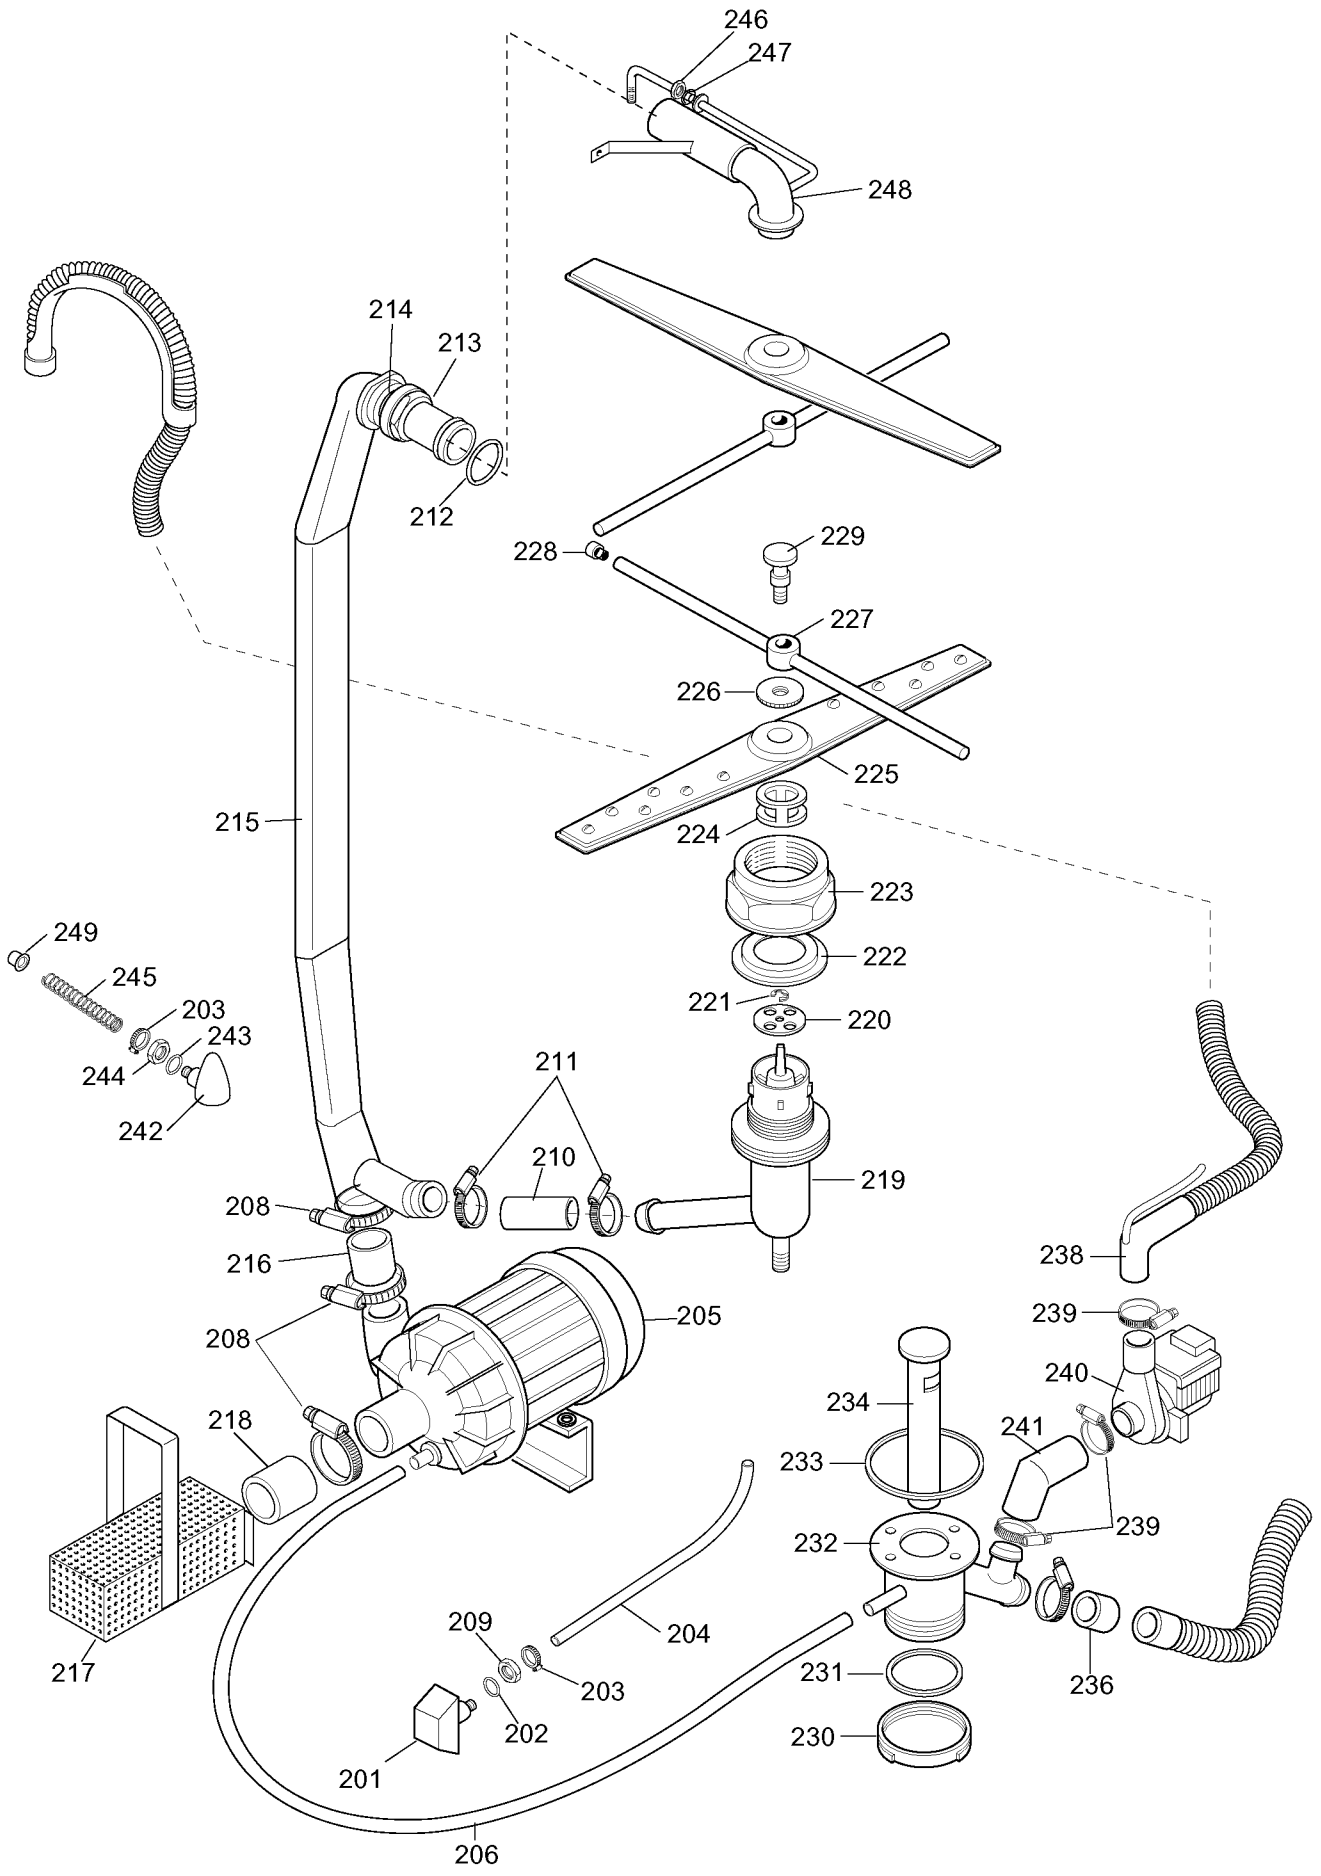

LAVASTOVIGLIE A CAPOTTINA da 1000 / 1200 piatti/h
HOOD TYPE DISHWASHER up to 1000 / 1200 dishes/h**WT 60**

Code	Type	Ref.	Page
504134	WT60/DP	a	2 3 4 5
504135	WT60/9	b	2 3 4 5
504136	WT60/CW	c	2 3 4 5
504137	WT60UK/DPCWINS	d	2 3 4 5
504138	WT60/INS	e	2 3 4 5
504139	WT60/INSCW	f	2 3 4 5
504140	WT60AU/CW	g	2 3 4 5 6
504141	WT60AU/N	h	2 3 4 5 6
504145	WT60/60Hz	k	2 3 4 5
504146	WT60/60Hz/CW	l	2 3 4 5
504151	WT60/N	m	2 3 4 5
504152	WT60/N/INS	n	2 3 4 5
504159	WT60AU/DP	o	2 3 4 5 6
504171	WT60/U/400 50Hz	p	2 3 4 5
504172	WT60/U/440 60Hz	q	2 3 4 5
504177	WT60/MX/220 60Hz	r	2 3 4 5
504191	WT60/ASIA	s	2 3 4 5

Pag.	Indice	Index
2	Vista generale	Main view
3	Componenti idraulici	Hydraulic components
4	Circuito idraulico	Hydraulic circuit
5	Componenti elettrici	Electrical components
6	Componenti AU	AU components
7-9	Lista ricambi	Spare parts list

ill. 641802p1

WT - 60 \ 641802

WT - 60 \ 641802

ill. 641802p2

Da Ser. Nr. / From ser. nr.: /944

Page: 3

Ed. 99-11

Doc. Nr.: **6-41 802**

ill. 641802p3