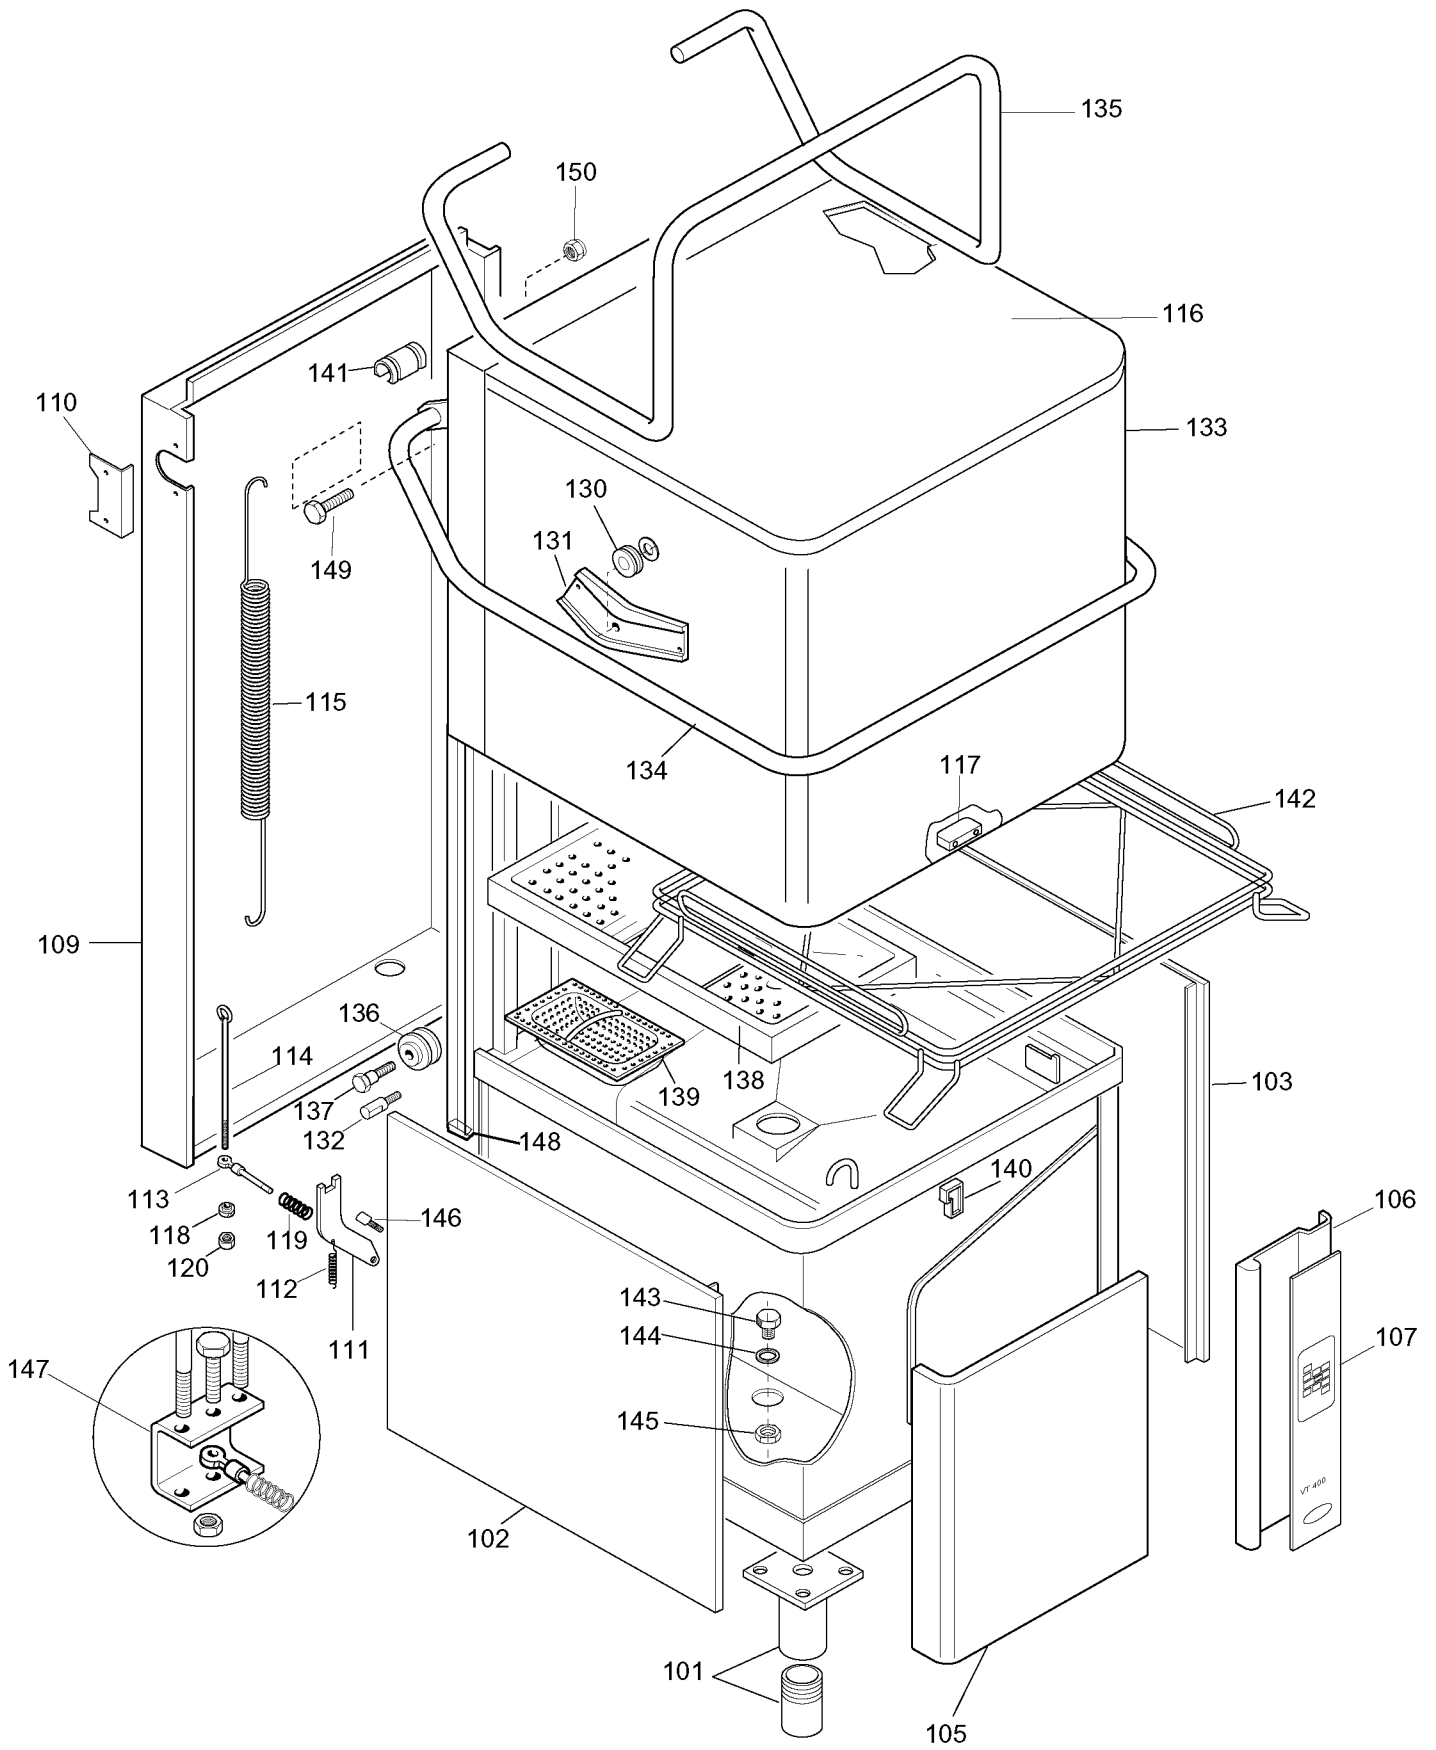

LAVASTOVIGLIE A CAPOTTINA da 1000 / 1200 piatti/h
HOOD TYPE DISHWASHER up to 1000 / 1200 dishes/h**WT 60**

Code	Type	Ref.	Page
504134	WT60/DP	a	2 3 4 5
504135	WT60/9	b	2 3 4 5
504136	WT60/CW	c	2 3 4 5
504137	WT60UK/DPCWINS	d	2 3 4 5
504138	WT60/INS	e	2 3 4 5
504139	WT60/INSCW	f	2 3 4 5
504140	WT60AU/CW	g	2 3 4 5 6
504141	WT60AU/N	h	2 3 4 5 6
504145	WT60/60Hz	k	2 3 4 5
504146	WT60/60Hz/CW	l	2 3 4 5
504151	WT60/N	m	2 3 4 5
504152	WT60/N/INS	n	2 3 4 5
504159	WT60AU/DP	o	2 3 4 5 6
504171	WT60/U/400 50Hz	p	2 3 4 5
504172	WT60/U/440 60Hz	q	2 3 4 5
504177	WT60/MX/220 60Hz	r	2 3 4 5
504191	WT60/ASIA	s	2 3 4 5

Pag.	Indice	Index
2	Vista generale	Main view
3	Componenti idraulici	Hydraulic components
4	Circuito idraulico	Hydraulic circuit
5	Componenti elettrici	Electrical components
6	Componenti AU	AU components
7-9	Lista ricambi	Spare parts list

ill. 641802p1

WT - 60 \ 641802

WT - 60 \ 641802

ill. 641802p2

Da Ser. Nr. / From ser. nr.: /944

Page: 3

Ed. 99-11

Doc. Nr.: **6-41 802**

ill. 641802p3